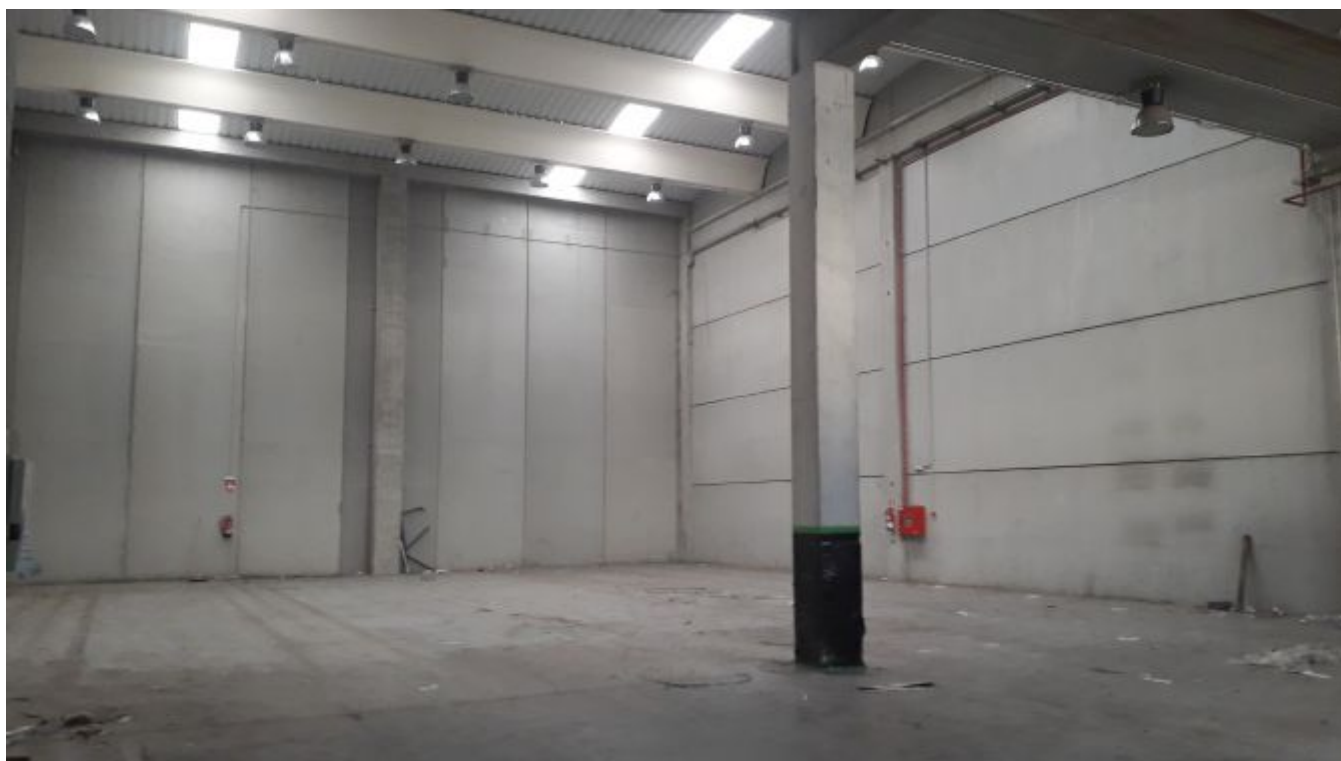

LLOBREGAT

FINQUES

(+34) 93 666 90 11 | fincaslobregat@fincaslobregat.es