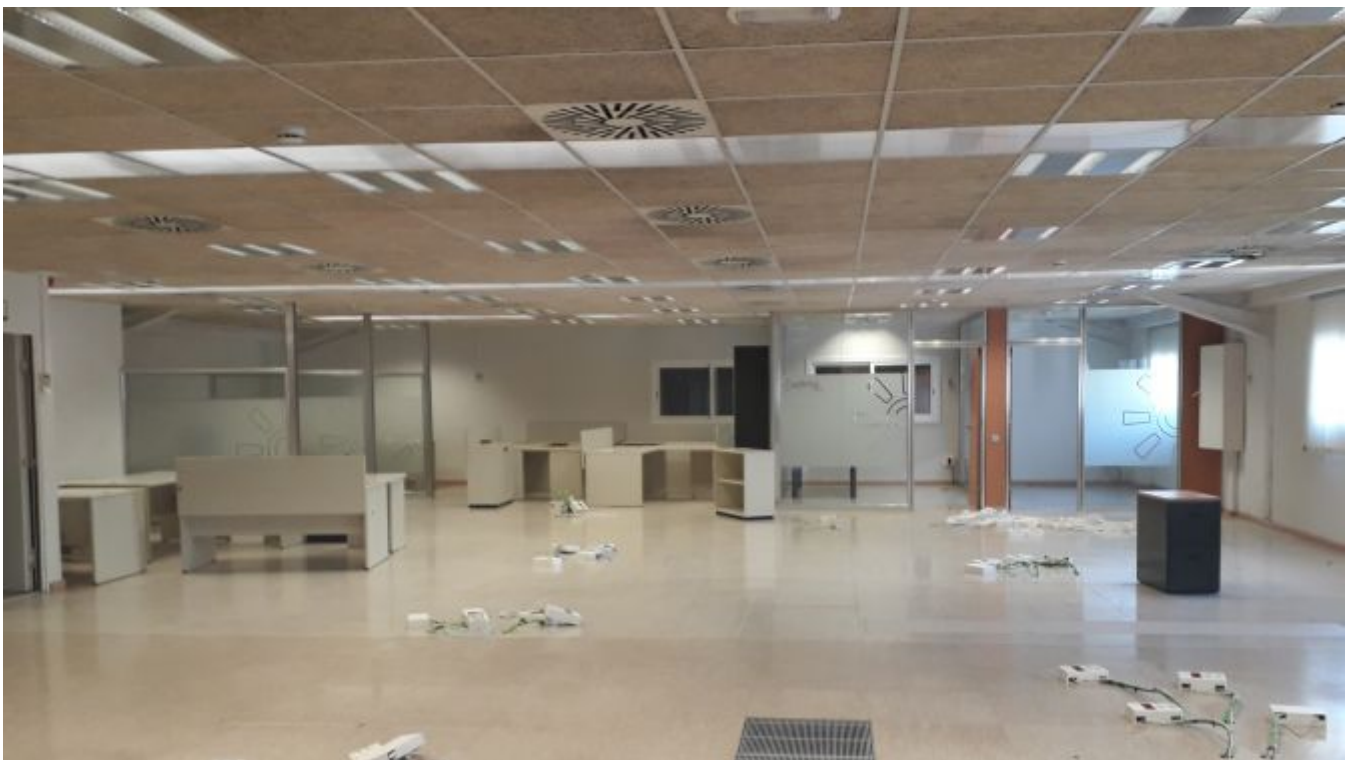

LLOBREGAT

FINQUES

(+34) 93 666 90 11 | fincaslobregat@fincaslobregat.es